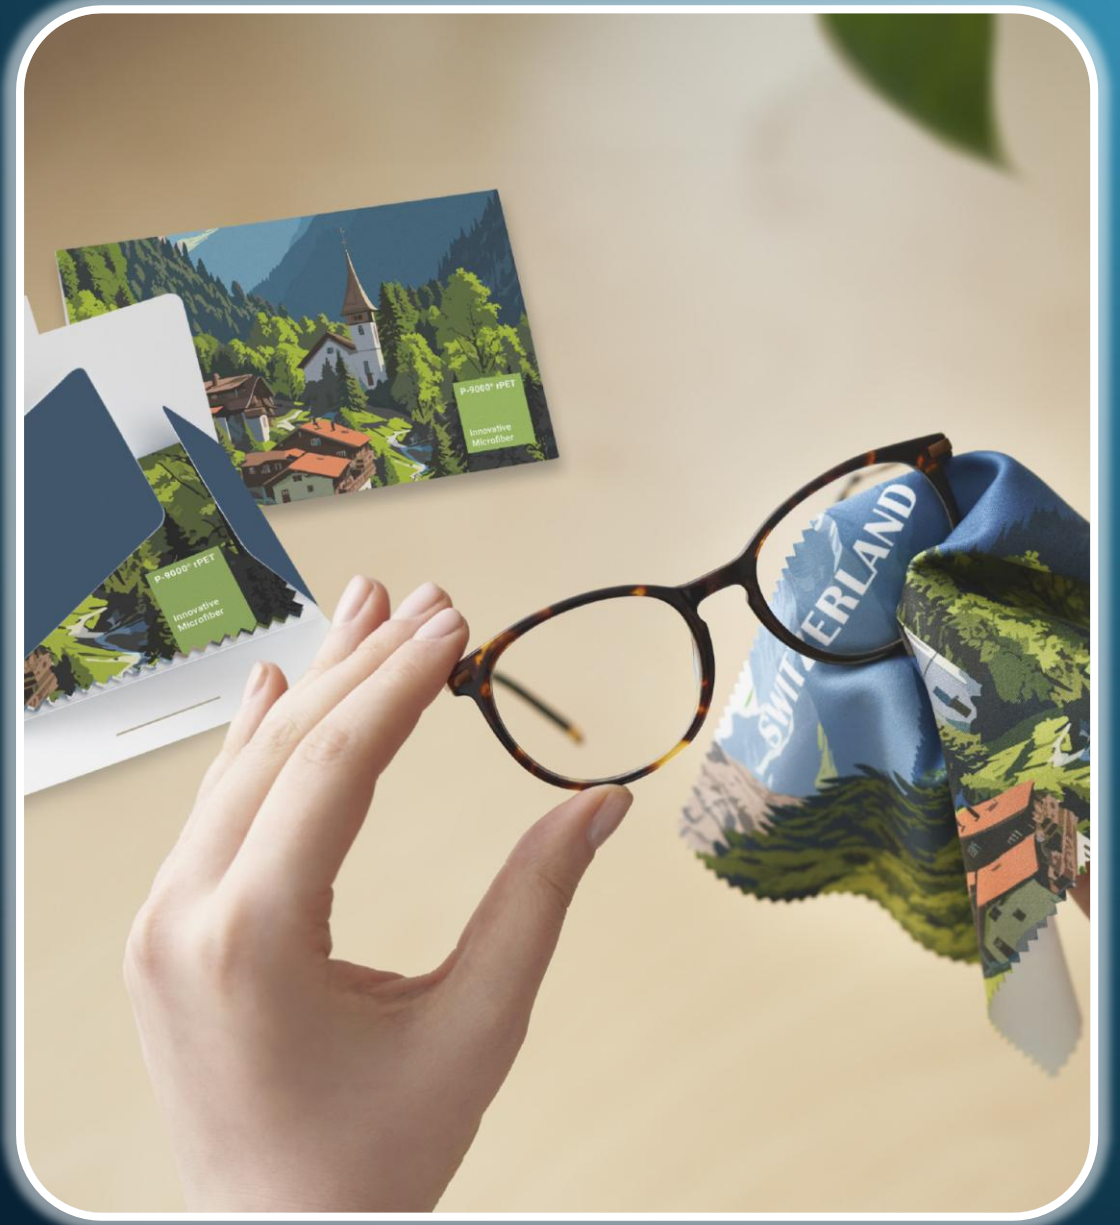

ALLTIME FAVOURITES

BDA Favourites / Feb. 2026

Kaffeebecher Monte Carlo

Eleganter Kaffeebecher in trendigem Design. Porzellan und Veredelung "Made in Germany". Mit edler Gravur und mehrfarbigem Bodeninnenbild. Spülmaschinenfest. Auch Spritzung außen und innen in Wunschfarben möglich sowie Druck rundum.

Allroundo Eco

Allroundo® eco ist das nachhaltige All-in-One Lade- und Datenkabel (USB-C zu USB-C) aus 75 % recycelten Materialien. Das bis zu 90 cm lange Spiralkabel bietet hohe Flexibilität während des Ladevorgangs. Im minimalistischen Reise-Case sind die Adapter (USB-A, Micro-USB, Lightning) sicher verstaut – für besondere Langlebigkeit und einen treuen Begleiter im Alltag.